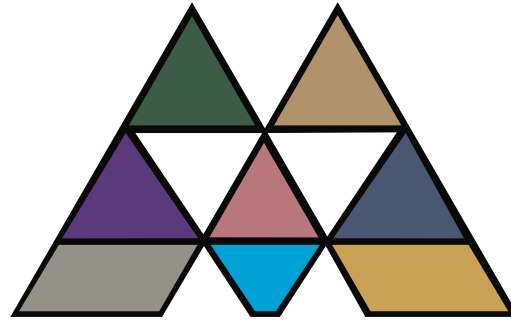

HEX: #495672
RGB: 73 86 114
CMYK: 77 64 36 17

HEX: #00a1d5
RGB: 0 161 213
CMYK: 76 19 3 0

HEX: #caa355
RGB: 202 163 85
CMYK: 21 34 78 1

HEX: #949188
RGB: 148 145 136
CMYK: 44 37 44 3

Logo: Symbol

Logo: Spacing

Logo

Official - Vertical

molo mhlaba

Official - Horizontal

molo mhlaba